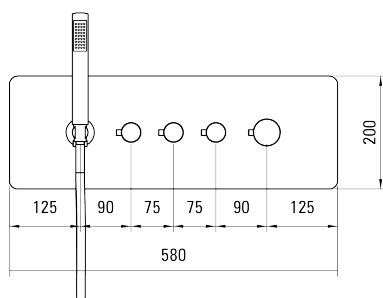

### Dane techniczne:

<b>Szerokość:</b>	580 mm
<b>Wysokość:</b>	200 mm
<b>Głębokość:</b>	92 mm
<b>Typ baterii:</b>	podtynkowa
<b>Klasa przepływu:</b>	A - 9-15 l/min
<b>Grupa akustyczna:</b>	I
<b>Zawory zwrotne:</b>	Tak
<b>Typ przełącznika natrysku:</b>	Mechaniczny
<b>Gwint przyłącza:</b>	1/2 "

### Dodatkowe informacje

- 3-krotny diverter z możliwością regulacji wypływu wodu
- idealna do tworzenia indywidualnych aranżacji z elementami podtynkowymi
- materiał: miedź i plastik chromowany
- słuchawka 1-funkcyjna
- wąż stalowy, podwójnie pleciony o długości 1500 mm