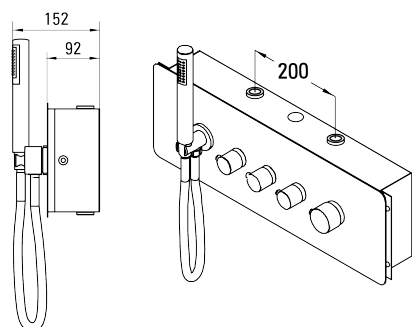

### Dane techniczne:

<b>Szerokość:</b>	580 mm
<b>Wysokość:</b>	200 mm
<b>Głębokość:</b>	92 mm
<b>Typ baterii:</b>	podtynkowa
<b>Klasa przepływu:</b>	A - 9-15 l/min
<b>Grupa akustyczna:</b>	I
<b>Zawory zwrotne:</b>	Tak
<b>Typ przełącznika natrysku:</b>	Mechaniczny
<b>Gwint przyłącza:</b>	1/2 "

### Dodatkowe informacje

- 3-krotny diverter z możliwością regulacji wypływu wodu
- idealna do tworzenia indywidualnych aranżacji z elementami podtynkowymi
- materiał: miedź i plastik chromowany
- słuchawka 1-funkcyjna
- wąż stalowy, podwójnie pleciony o długości 1500 mm